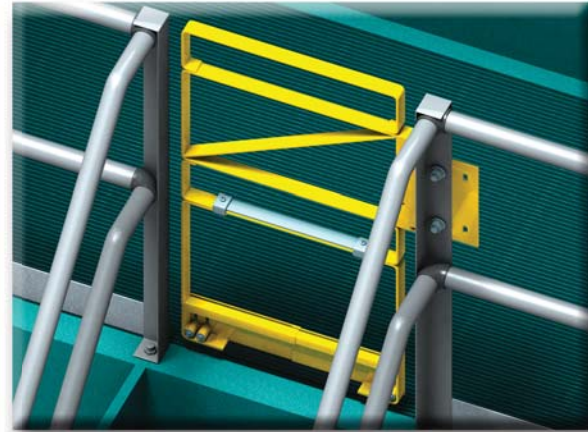

# El líder mundial en fabricación de puertas de seguridad

**Serie A:** La puerta de cierre automático original

**Serie XL:** La puerta de cobertura extendida

**Serie R:** La alternativa a las puertas de "plástico"

**Serie Z:** La puerta para nuevas construcciones

## Su tienda "todo en uno" en puertas de seguridad

Disponibles en aluminio, acero al carbono y acero inoxidable, las puertas de seguridad FabEnCo con cierre automático eliminan el tiempo y costo de fabricación a la medida y proporcionan protección contra caídas en escaleras, plataformas, entresijos y aberturas de acuerdo con las normas OSHA.

- **Fáciles de instalar** – En la mayoría de los casos, las puertas pueden instalarse en 10 a 15 minutos utilizando sencillas herramientas de mano.
- **Versátiles** – Pueden instalarse en cualquier lado del pasamanos, a izquierda o derecha, y a diferentes niveles.
- **Ajustables** – Pueden ajustarse para adaptarse a una variedad de aberturas.
- **Adaptables** – Se montan en todo tipo de pasamanos (canal, ángulo, planchuela, tubo).
- **Resorte de acero inoxidable** – Hace volver la puerta a su posición después de cada giro.
- **Tope positivo** – Tope positivo sin contacto con el pasamanos.
- **Variedad de acabados** – Es posible aplicar una variedad de acabados a nuestras puertas de acero al carbono, entre ellos galvanizado y revestimiento de polvo de seguridad amarillo.