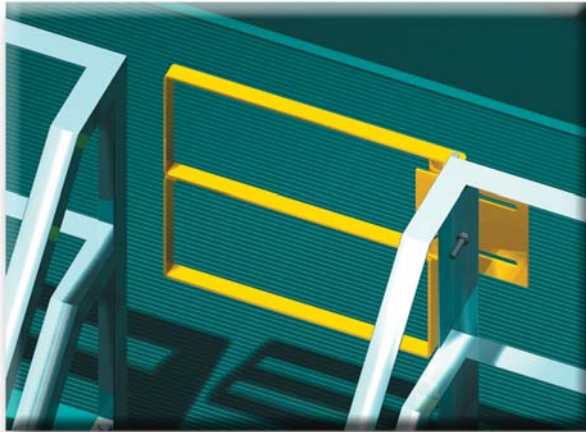

# El líder mundial en fabricación de puertas de seguridad

**Serie A:** La puerta de cierre automático original

**Serie XL:** La puerta de cobertura extendida

**Serie R:** La alternativa a las puertas de "plástico"

**Serie Z:** La puerta para nuevas construcciones

## Su tienda "todo en uno" en puertas de seguridad

Disponibles en aluminio, acero al carbono y acero inoxidable, las puertas de seguridad FabEnCo con cierre automático eliminan el tiempo y costo de fabricación a la medida y proporcionan protección contra caídas en escaleras, plataformas, entresijos y aberturas de acuerdo con las normas OSHA.

- **Fáciles de instalar** – En la mayoría de los casos, las puertas pueden instalarse en 10 a 15 minutos utilizando sencillas herramientas de mano.
- **Versátiles** – Pueden instalarse en cualquier lado del pasamanos, a izquierda o derecha, y a diferentes niveles.
- **Ajustables** – Pueden ajustarse para adaptarse a una variedad de aberturas.
- **Adaptables** – Se montan en todo tipo de pasamanos (canal, ángulo, planchuela, tubo).
- **Resorte de acero inoxidable** – Hace volver la puerta a su posición después de cada giro.
- **Tope positivo** – Tope positivo sin contacto con el pasamanos.
- **Variedad de acabados** – Es posible aplicar una variedad de acabados a nuestras puertas de acero al carbono, entre ellos galvanizado y revestimiento de polvo de seguridad amarillo.